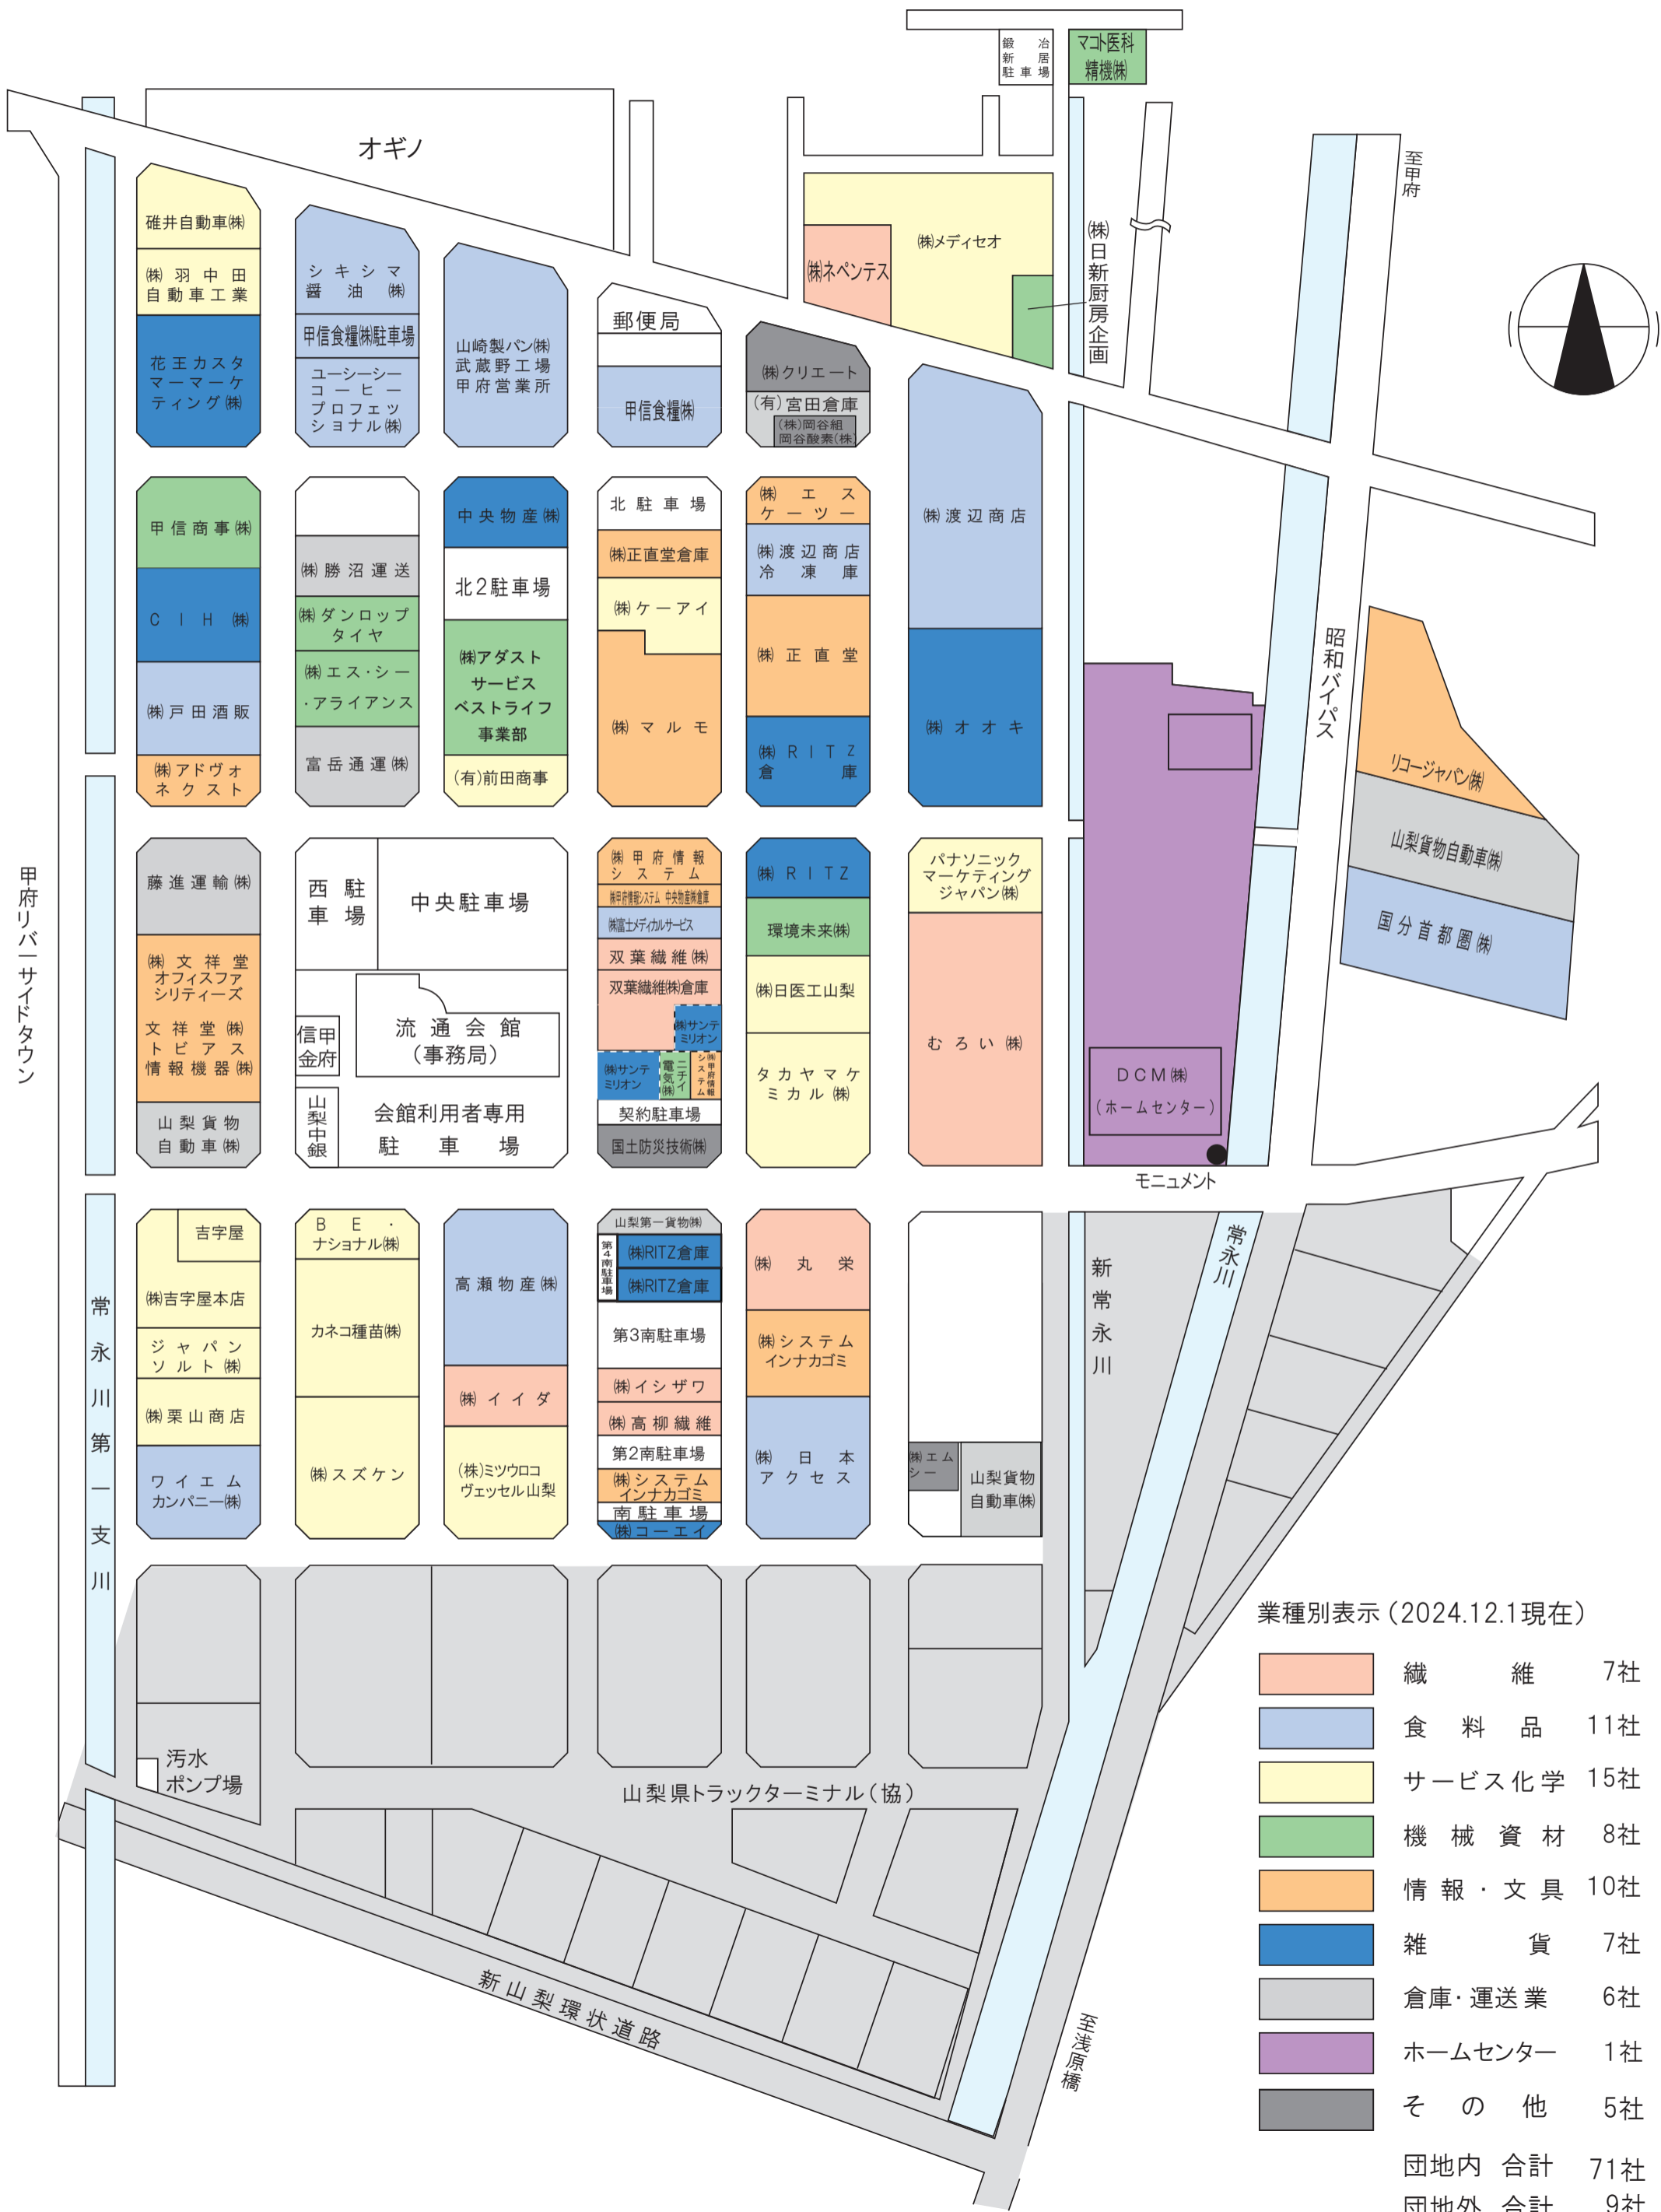

協同組合 山梨県流通センター MAP

業種別表示 (2024.12.1現在)

繊維	7社
食料品	11社
サービス化学	15社
機械資材	8社
情報・文具	10社
雑貨	7社
倉庫・運送業	6社
ホームセンター	1社
その他	5社

団地内 合計 71社
 団地外 合計 9社